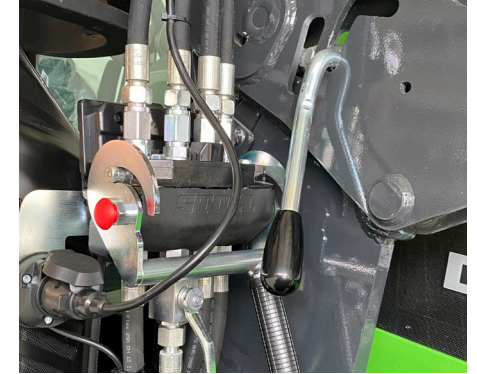

Deutz-Fahr Agrottron 6210
FZ 48-33

STOLL

Deutz-Fahr Agrottron 6210 * 6230 * RCSHIFT

FZ 46-16.1 * FZ 46-33.1 nur für Traktoren mit werkseitiger und Sauter Fronthydraulik/only for tractors with factory-fitted and Sauter fronthydraulic
FZ 48-33.1 * FZ 48-42.1